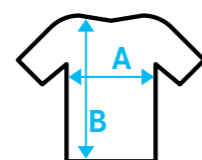

Guía de tallas señora*

Adultos	S	M	L	XL	2XL
Ancho (A)	43cm	46cm	49cm	52cm	55cm
Largo (B)	62cm	63,5cm	65cm	66,5cm	68cm

*Medidas desde el contorno 1cm debajo de las mangas / Medidas desde el punto más alto del hombro hasta el final de la prenda

Accesorios

■ PVP Recomendado (IVA incluido)

Portaesquí Thule Snowpack (4 pares)

Portaesquí Thule Snowpack, con capacidad para 4 pares de esquís o 2 tablas de snow. Gracias a su sistema Thule one-key podrás fijar tus esquís al portaesquí. Cuentan con diseño aerodinámico, y brazos de goma ultrasuaves que agarran sin arañar las superficies. Ancho de carga de 50 cm. Incluye soportes de extensión. Cumple estrictos estándares de seguridad.

QALESVIPORTAESQUIS4

263,73 €

Portaesquí Thule SnowPack Extender (5 pares)

Portaesquí para instalar sobre barras de techo que es extensible para poder cargar y descargar cómodamente hasta 2 tablas de snow o 5 pares de esquís con suma facilidad. Ancho de carga: 62,5 cm.

QALESVIPORTAESQUIS5

382,00€