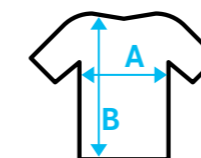

Guía de tallas señora*

Adultos	S	M	L	XL	2XL
Ancho (A)	45cm	48cm	51cm	54cm	57cm
Largo (B)	61,5cm	63cm	64,5cm	66cm	67,5cm

*Medidas desde el contorno 1cm debajo de las mangas / Medidas desde el punto más alto del hombro hasta el final de la prenda